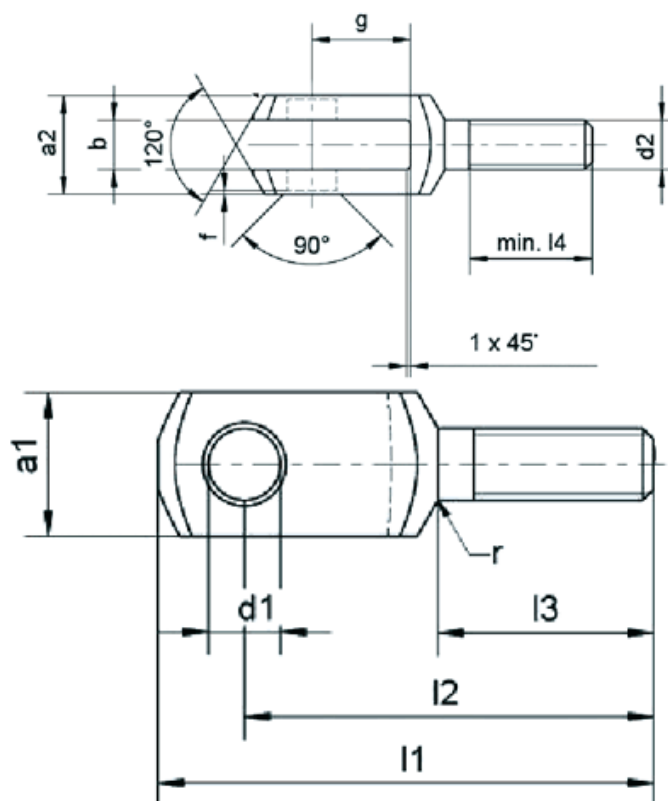

Varenummer: 140502040

Beskrivelse: KLEE Gaffelstykke med udv. Gevind
G 20x40 med 20x2,5 mm gevind

Mål

$a_1 = 40$

$a_2 = 40$

$b = 20$

$d_1 = 20$

$d_2 = \text{M } 20 \times 2,5$

$f = 1$

$g = 40$

$l_1 = 134$

$l_2 = 109$

$l_3 = 55$

$l_4 = 50$

$r = 1,5$